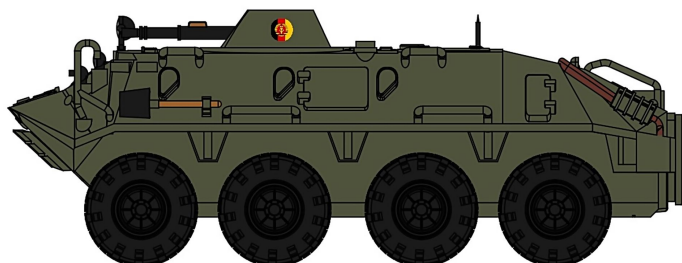

Übersicht

NPE NA 88272 - Schützenpanzer SPW 60 PB NVA

NPE-Modellbau

Produktnummer: A338816

Preis

UVP 34,00 € *** (5.91% gespart)
31,99 €*

Preise inkl. MwSt. zzgl. Versandkosten

Beschreibung

Schützenpanzer SPW 60 PB der NVA mit Hoheitsabzeichen, ohne Reservekanister, mit Zugsäge

Produktinformationen

Größe:	H0
--------	----