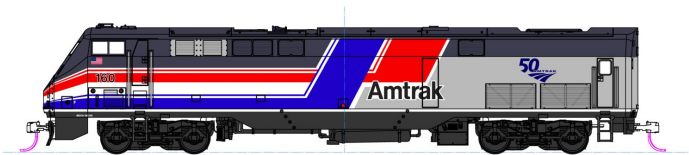

Übersicht

Kato-Lemke K376116 - Diesellok GE P42 Amtrak #160, 50th An., Dash 8, Ep.VI

Kato-Lemke

Produktnummer: A312265

Preis

UVP 269,90 € *** (8.12% gespart)
247,99 €*

Preise inkl. MwSt. zzgl. Versandkosten

Beschreibung

Diesellok GE P42 Amtrak #160, 50th An., Dash 8, Ep.VI

Produktinformationen

Größe:	H0
Gattung:	Diesellok
Bahngesellschaft:	US-Bahn
Epoche:	VI
Stromsystem:	2L-Gleichstrom (DC)
Digital:	nein
Sound:	nein