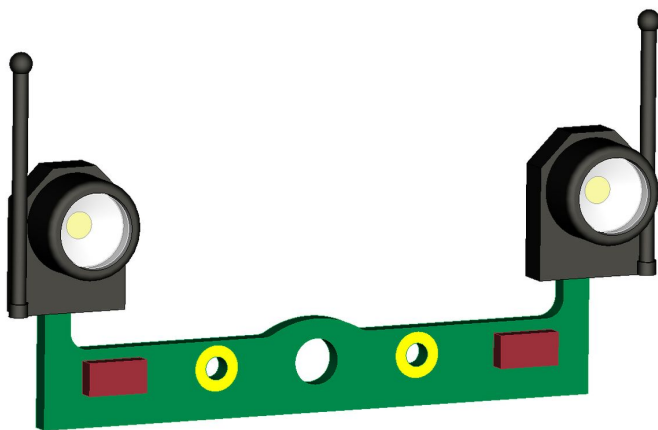

Übersicht

Fischer-Modell

Fischer-Modell 20006161 - Blechlaterne mit Griffstange, auf Leiterplatte

Produktnummer: A206212

Preis