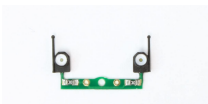

Übersicht

Fischer-Modell

Fischer-Modell 20006161 - Blechlaterne mit Griffstange, auf Leiterplatte

Produktnummer: A206212

Preis