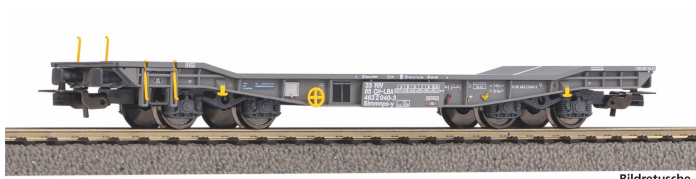

# Piko 96699 - Schwerlastwagen, LBA, Ep.VI

Piko

Produktnummer: A346696

Bildretusche

## Beschreibung

Neuheit 2025: Druckvariante des Schwerlastwagens LBA in Epoche VI. Das Modell überzeugt durch zahlreiche, freistehend montierte Bauteile sowie ausgezeichnete Rolleigenschaften.

## Produktinformationen

<b>Größe:</b>	H0
<b>Gattung:</b>	Güterwagen
<b>Bahngesellschaft:</b>	Privatbahn
<b>Epoche:</b>	VI
<b>Stromsystem:</b>	2L-Gleichstrom (DC)
<b>Digital:</b>	nein
<b>Sound:</b>	nein
<b>LüP (mm):</b>	153
<b>Mindestradius (mm):</b>	358
<b>Kupplungssystem:</b>	Kupplungsschacht nach NEM mit KK-Kinematik