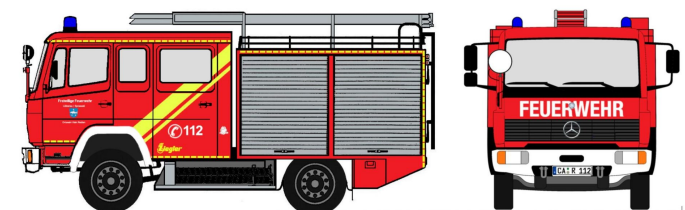

Übersicht

Loewe 4066 - MERCEDES BENZ 917 (LN2) - LF 8/6 - Fw. Lübbenau/Spreewald

Loewe

Produktnummer: A339087

Preis

65,99 €*
*)

Preise inkl. MwSt. zzgl. Versandkosten

Beschreibung

Löschgruppenfahrzeug LF 8/6 der Fw. Lübbenau/Spreewald. Das Fahrzeug trägt das Kfz.-Kennzeichen CA-R 112 und die Funkkennung "Florian Spree-Lausitz 08/42-02".

Produktinformationen

Größe:	H0
--------	----