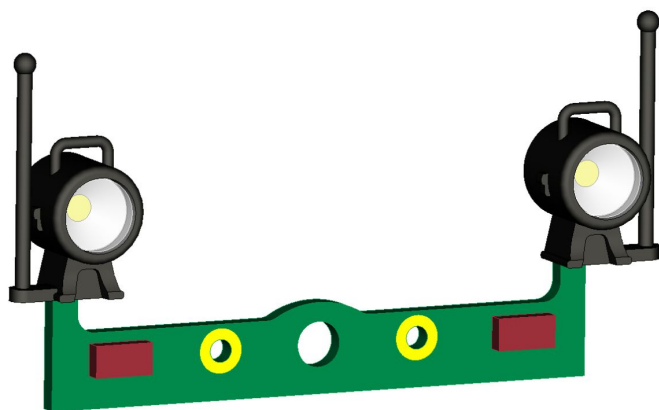

## Übersicht

# Fischer-Modell 20006102 - Laternen mit Griffstange, DR, auf Leiterplatte

Fischer-Modell

Produktnummer: A206204

## Beschreibung

Komplett einbaufertig bestückt mit zwei warmweißen LED auf Leiterplatte zum einfachen montieren. Die detaillierten Lampenkörper wurden zur Nachbildung eines Reflektors auf der Innenseite mit hochdeckender weißer Farbe ausgelegt, sodass sich mit der davor eingesetzten Kunststoffscheibe ein absolut vorbildgetreues Leuchtbild ergibt. Es ist kein zusätzlicher Vorwiderstand erforderlich.

## Produktinformationen

Größe:	TT
--------	----