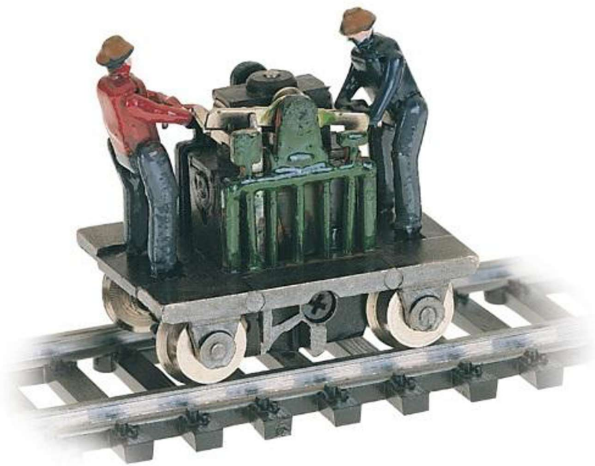

Übersicht

Bachmann 46223 - Draisine mit 2 Figuren, mit Antrieb

Bachmann

Produktnummer: A243867

Preis

61,00 €*

Preise inkl. MwSt. zzgl. Versandkosten

Beschreibung

Art.Nr. 46223 Standard Ausführung mit zwei farbig bemalten Figuren. Ein Kleinod auf jeder Modellbahn! Hat seinen besonderen Reiz und ist seit vielen Jahren der Verkaufshits von Bachmann US! Modell komplett aus Metall mit eingebauten Motor und Figuren die sich realistisch während der Fahrt bewegen.

Produktinformationen

Größe:	H0
Gattung:	Sonstige
Bahngesellschaft:	Sonstige
Epoche:	I-VI
Stromsystem:	2L-Gleichstrom (DC)
Digital:	nein
Sound:	nein
Schnittstelle:	ohne Schnittstelle