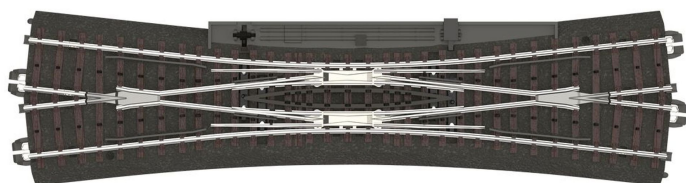

Übersicht

Märklin 24720 - Schlanke Doppelkreuzungsweiche

Märklin

Produktnummer: A318280

Preis

UVP 99,99 € *** (10% gespart)
89,99 €*

Preise inkl. MwSt. zzgl. Versandkosten

Beschreibung

Länge 236,1 mm. Kreuzungswinkel 12,1°. Mit eingebautem Elektroantrieb 74491. Mit Handschalthebel.
An den Enden der Doppelkreuzungsweiche werden 4 Gleise 24071 benötigt (nicht in 24720 enthalten). 2 passende Böschungskeile liegen bei.
Weichenlaterne 74477 und Digital-Decoder 74467 nachrüstbar.

Produktinformationen

Größe:	H0
--------	----