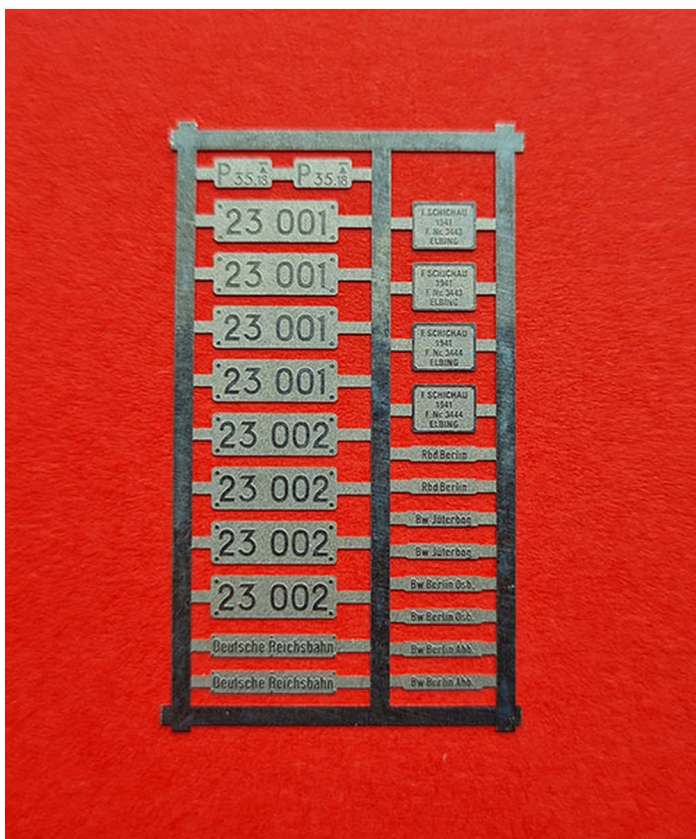

# MMC 679007 - Ätzschildersatz 23 001 / 23 002 DR - Epoche II / III Beschilderung

MMC

Produktnummer: A302540

## Beschreibung

Ätzschildersatz 23 001 / 23 002 DR - Epoche II / III Beschilderung