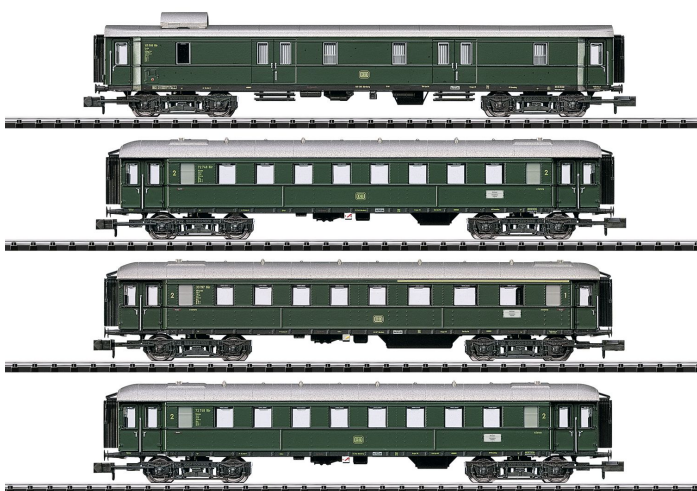

## Übersicht

# Trix 15015 - 4er Set Eilzugwagen, DB, Ep.III

Trix

Produktnummer: A291508

## Beschreibung

Vorbild: 4 Eilzug-Wagen mit dem Wagenlauf München – Mittenwald im Zustand um 1958. Zwei 2. Klasse-Wagen B4ywe, ein 1./2. Klasse-Wagen AB4yswe und ein Packwagen Pw4üe der Deutschen Bundesbahn (DB).

Modell: Alle Wagen mit Kinematik für Kurzkupplung. Mit eingebauter LED-Innenbeleuchtung. Gesamtlänge über Puffer 546 mm.