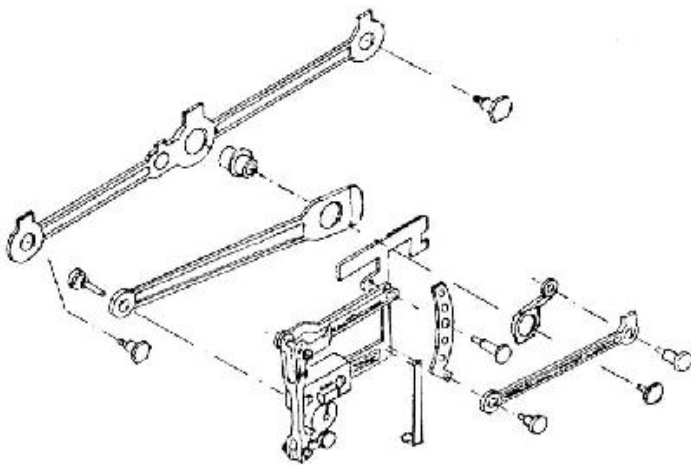

Übersicht

Weinert 9210 - Steuerung für Roco BR23

Weinert

Produktnummer: A143391

Preis

29,10 €*
* inkl. MwSt.

Preise inkl. MwSt. zzgl. Versandkosten

Beschreibung

Steuerung für Roco BR23, Gleitlagerausführung, Ätzblech und 10 Niete

Produktinformationen

Größe:	H0
--------	----