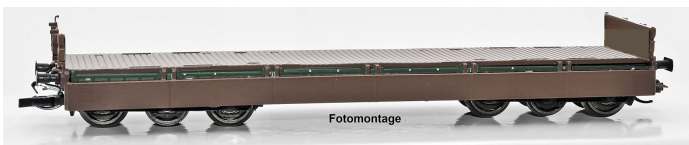

# NPE NW 52065 - Schwerlastwagen Samms 4860 Bahndienstwagen, unbeladen, abgeklappt, DR, Ep.IV

Produktnummer: A349380

## Beschreibung

Schwerlastwagen Samms 4860 Bahndienstwagen, unbeladen, abgeklappt, DR, Ep.IV