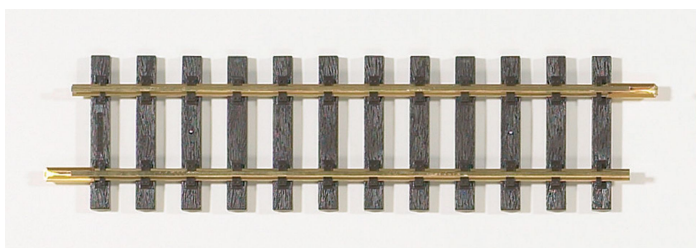

## Übersicht

# Piko 35200 - Gerades Gleis G-G320

Piko

Produktnummer: A111335

## Beschreibung

Gerades Gleis G-G320 - Länge 321,54 mm

G-G320 + G-G280 ergeben die Modullänge von 600 mm

## Produktinformationen

Größe:	G
--------	---