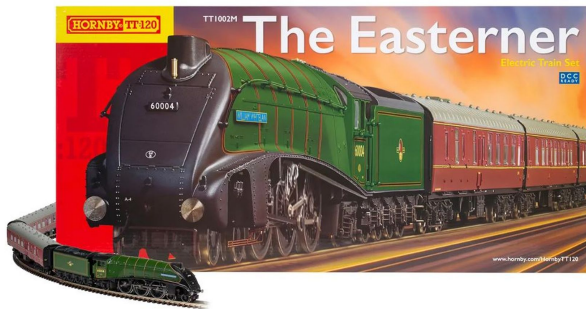

## Übersicht

# Hornby TT1002MP - Analoges Startset The Easterner Train Set, EU-Trafo

Hornby

Produktnummer: A339473