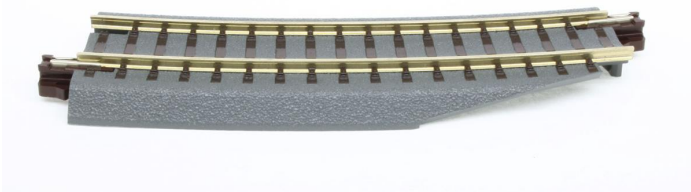

Übersicht

Tillig 83729 - Geb. Bettungsgleis BR22k, rechts, R353, 15', braune Schwellen

Tillig

Produktnummer: A206920

Preis

UVP 3,30 € *** (3.03% gespart)
3,20 €*

Preise inkl. MwSt. zzgl. Versandkosten

Beschreibung

Gebogenes Pass-Stück rechts braun R353 mm /15'

Produktinformationen

Größe:

H0m-TT