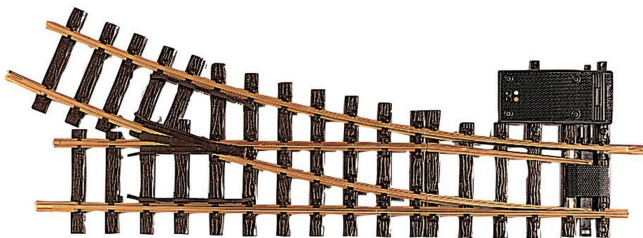

## Übersicht

# LGB 16050 - Elektrische Weiche, rechts, R3

LGB

Produktnummer: A109884

## Beschreibung

Gerades Gleis: 440 mm. Abzweigendes Gleis: rechts, R3, 22,5°. Der elektrische Weichenantrieb (LGB 12010) lässt sich links oder rechts an der Weiche montieren. Die Schaltung kann mit dem LGB-Stellpult (LGB 51755) o.ä. erfolgen.