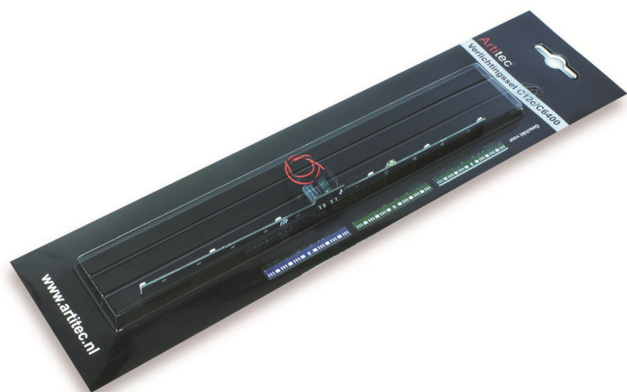

Übersicht

Artitec 20.251.40 - LED- Innenbeleuchtungsleiste für C12c Personenwagen

Artitec

Produktnummer: A254079

Preis