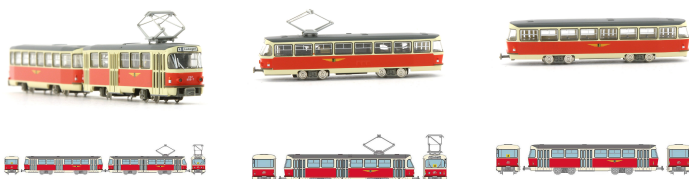

# TOMYTEC 977814 - Dresdner Straßenbahn Tatra T4-B4, grau- rot-beige, Ep.IV

TOMYTEC

Produktnummer: A330253

## Beschreibung

Das Modell beinhaltet den Antrieb TM-TR0 zur Motorisierung - der Antrieb ist nicht eingebaut!

Standmodell eines Straßenbahnwagens der Marke Tatra, Set mit 2 Wagen, Triebwagen Typ T4 und Anhänger B4, hier in den Farben der Dresdner Verkehrsbetriebe. Dresden, Landeshauptstadt des Freistaates Sachsen in Ostdeutschland hat ein Streckennetz von rund 130 Kilometer.