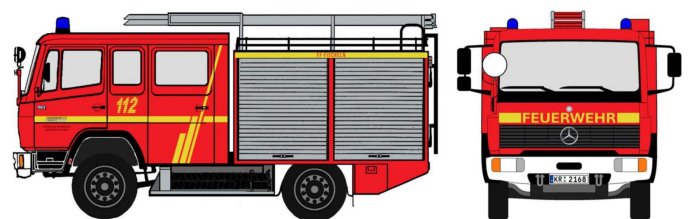

Übersicht

Loewe 4064 - MERCEDES BENZ 917 (LN2) - LF 8/6 - Fw. Krefeld- Fischeln

Loewe

Produktnummer: A339085

Preis

65,99 €*
Preis in €

Preise inkl. MwSt. zzgl. Versandkosten

Beschreibung

Löschgruppenfahrzeug LF 8/6 der Feuerwehr Krefeld. Das Fahrzeug trägt das Kfz.-Kennzeichen KR-2168 und die Funkkennung "Florian Krefeld 07/42-01".

Produktinformationen

Größe:	H0
--------	----