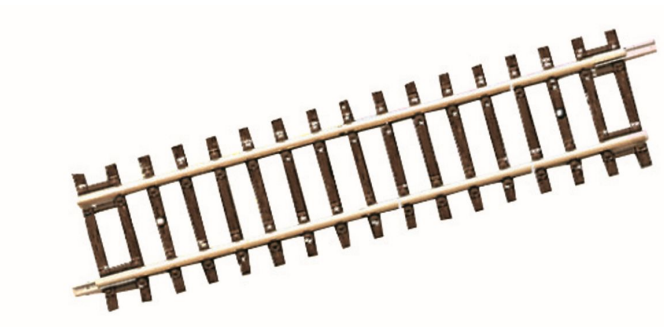

Übersicht

Roco 42411 - RocoLine gerades Gleis 119mm DG1

Roco

Produktnummer: A118650

Preis