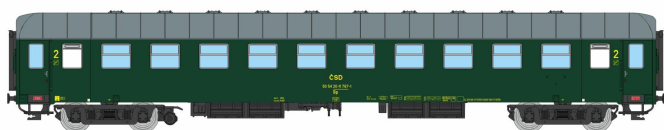

Übersicht

igra 97200033 - Personenwagen Bp Plzen, Zdice 2, CSD, Ep.IV

IGRA

Produktnummer: A354390

Preis

UVP 65,00 € *** (3.09% gespart)
62,99 €*

Preise inkl. MwSt. zzgl. Versandkosten

Beschreibung

Personenwagen Bp Plzen, Zdice 2, CSD, Ep.IV

Produktinformationen

| | |
|--------------------------|--|
| Größe: | TT |
| Gattung: | Personenwagen |
| Bahngesellschaft: | CSD |
| Epoche: | IV |
| Stromsystem: | 2L-Gleichstrom (DC) |
| Digital: | nein |
| Sound: | nein |
| LüP (mm): | 267 |
| Kupplungssystem: | Kupplungsschacht nach NEM mit KK-Kinematik |