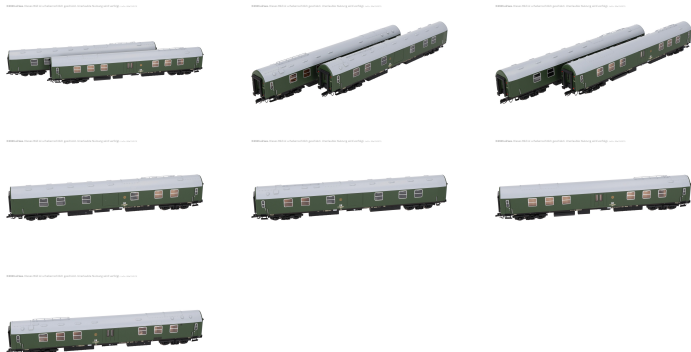

Erstellt am 22.04.2026.

Dieses Dokument stellt kein Angebot dar. Es gelten die aktuellen Preise im Online-Shop.

* Alle Preise inkl. gesetzl. Mehrwertsteuer zzgl. Versandkosten, wenn nicht anders angegeben.