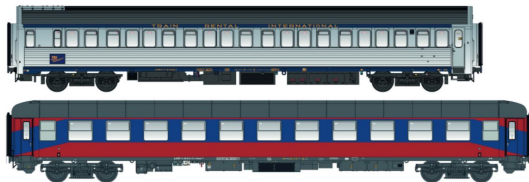

Übersicht

L.S. Models 46047 - 2er Set Schlafwagen, TRI, Ep.VI

L.S. Models

Produktnummer: A310737

TRI **BAHNTOURISTIK EXPRESS**

Set 46 047 Schlafwagen WLAB AB30/P, Edelstahl, blauer Streifen, (Train Rental International) Ep.VI
Liegewagen Bvcmz248.5, blau/rot.

Preis

UVP 184,90 € *** (8.06% gespart)
169,99 €*

Preise inkl. MwSt. zzgl. Versandkosten

Beschreibung

2er Set Schlafwagen WLAB AB30/P TRI + Liegewagen Bvcmz248.5, blau/rot ex BTE

Produktinformationen

Größe:	H0
Gattung:	Schlafwagen
Bahngesellschaft:	Privatbahn
Epoche:	VI
Stromsystem:	2L-Gleichstrom (DC)
Digital:	nein
Sound:	nein
Kupplungssystem:	Kupplungsschacht nach NEM mit KK-Kinematik