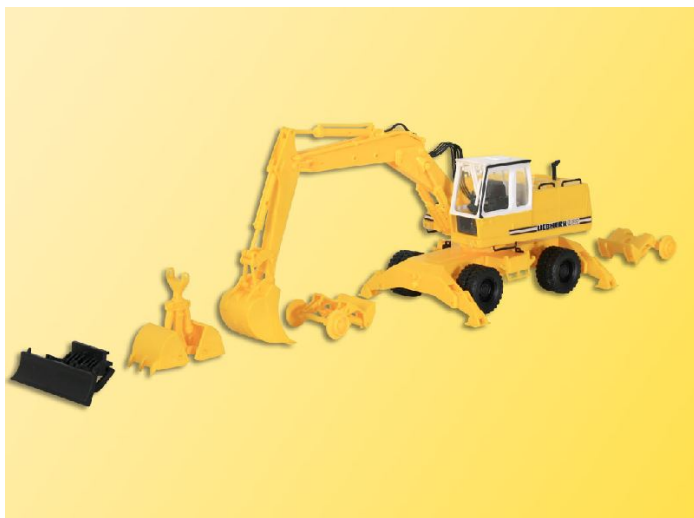

## Übersicht

# Kibri 11264 - LIEBHERR Mobilbagger mit Anbaugeräten

Kibri

Produktnummer: A108904

## Beschreibung

Bausatz. Vorbilddaten: Motorleistung 78 kW/106 PS, Gewicht ca. 21 t, max. Reißkraft 118 kN (12 t), max. Losbrechkraft 137 kN (14 t). Durch die 5 beiliegenden Anbaugeräte ist dieser Mobilbagger individuell einsetzbar.