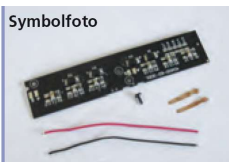

# Piko 46292 - LED- Beleuchtungsbausatz für Personenwagen EW I

Piko

Produktnummer: A283509

46292

NEU  
2020

II / 2020

LED-Beleuchtungsbausatz  
N-Personenwagen EW I

## Beschreibung

LED- Beleuchtungsbausatz N-Personenwagen EW I