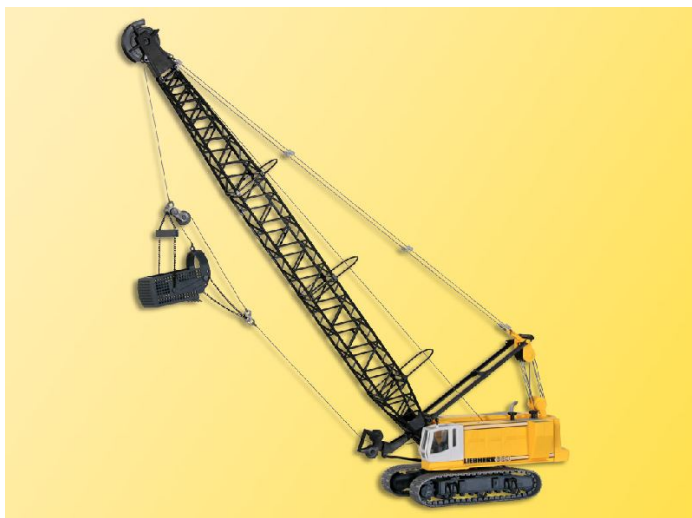

Übersicht

Kibri 11254 - LIEBHERR Seilbagger mit Schleppschaufel

Kibri

Produktnummer: A108902

Preis

UVP 66,95 € *** (10.4% gespart)
59,99 €*

Preise inkl. MwSt. zzgl. Versandkosten

Beschreibung

Bausatz. Vorbilddaten: LIEBHERR Seilbagger HS 883 HD Litronic, Motorleistung 448 kW/609 PS, Einsatzgewicht ca. 110 t, Auslegerlänge bis 74 m, max. Traglast 120 t.

Maße: L 35,5 x B 5,5 x H 11 – 29 cm.

Produktinformationen

Größe:

H0