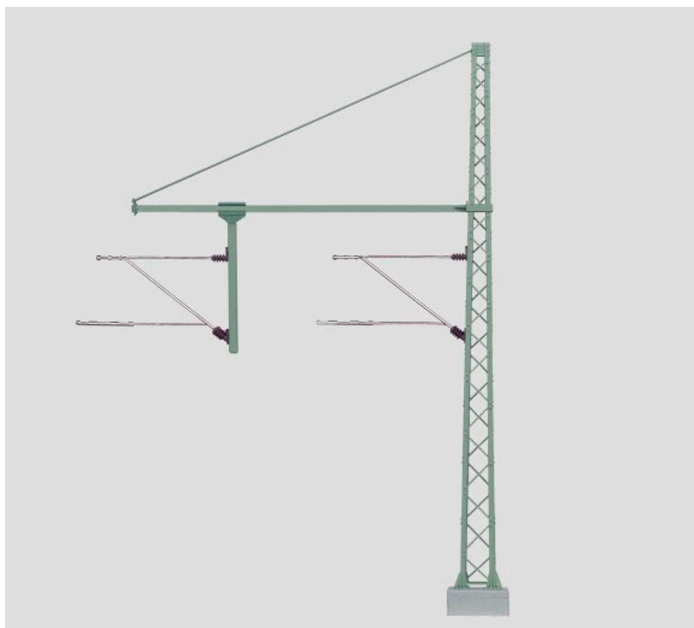

Übersicht

Märklin 74106 - Rohrausleger 2-fach

Märklin

Produktnummer: A230008

Preis

UVP 41,99 € *** (9.53% gespart)
37,99 €*

Preise inkl. MwSt. zzgl. Versandkosten

Beschreibung

Turmmast mit Zusatzträger und 2 montierten Auslegern aus Metall. Beide Ausleger elektrisch getrennt. Äußerer Ausleger bis 117,5 mm verstellbar. Höhe 150 mm.

Produktinformationen

Größe:	H0
---------------	----