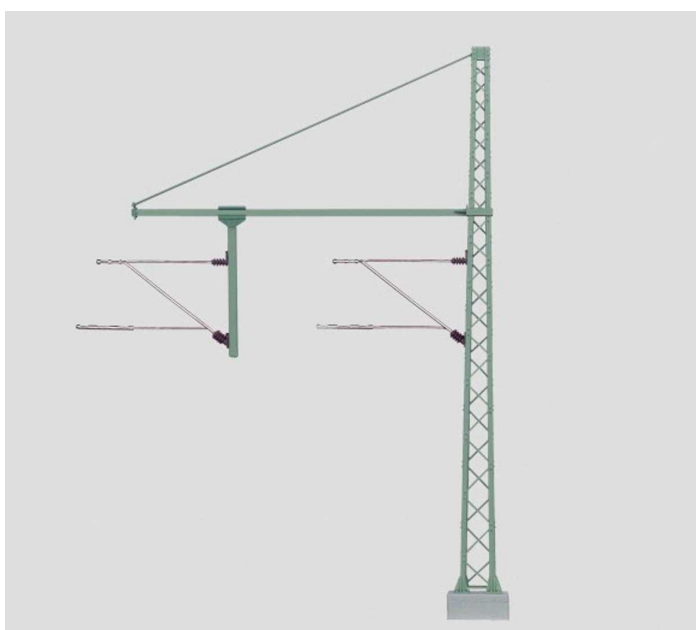

# Märklin 74106 - Rohrausleger 2-fach

Märklin

Produktnummer: A230008

## Beschreibung

Turmmast mit Zusatzträger und 2 montierten Auslegern aus Metall. Beide Ausleger elektrisch getrennt. Äußerer Ausleger bis 117,5 mm verstellbar. Höhe 150 mm.