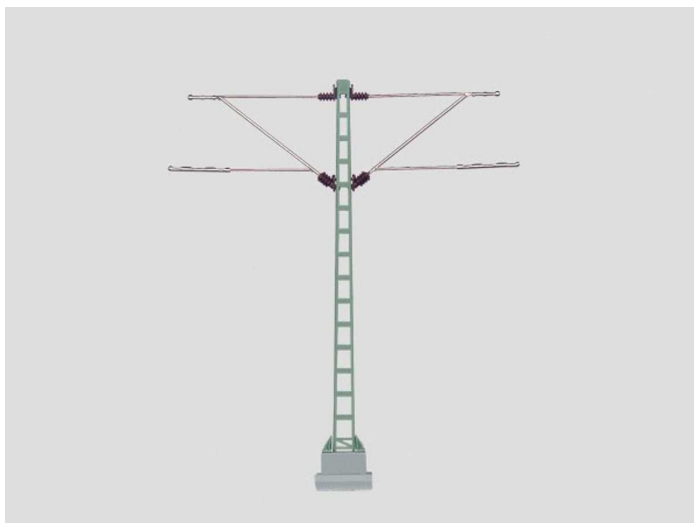

# Märklin 74105 - Mittelmast mit 2 Auslegern

Märklin

Produktnummer: A230007

## Beschreibung

Gittermast und zwei Ausleger aus Metall. Beide Ausleger elektrisch getrennt. Sockel mit Befestigungsschraube und Steckverbindung sowie zusätzlicher Halterung am C-Gleis. Höhe 100 mm.