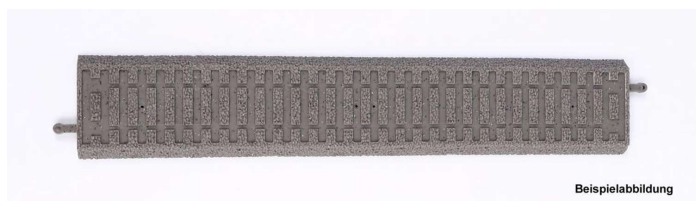

## Übersicht

# Piko 55450 - A-Gleis Bettung lose zum Nachrüsten für Gerade G239

Piko

Produktnummer: A283749

## Beschreibung

A-Gleis Bettung lose zum Nachrüsten für Gerade G239 (55200)