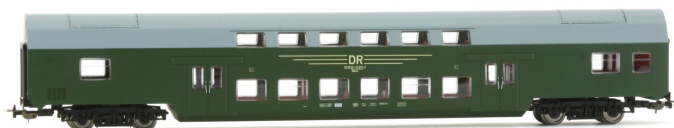

Übersicht

Piko 57684-2 - Doppelstockwagen DBmue, DR, Ep.IV

Piko

Produktnummer: A311918

Preis

UVP 61,00 € *** (6.57% gespart)
56,99 €*

Preise inkl. MwSt. zzgl. Versandkosten

Beschreibung

neue Betriebsnummer seit 03/2022: 50 50 25-13 015-2

Produktinformationen

Größe:	H0
Gattung:	Personenwagen
Bahngesellschaft:	DR
Epoche:	IV
Stromsystem:	2L-Gleichstrom (DC)
Digital:	nein
Sound:	nein
Schnittstelle:	ohne Schnittstelle
LüP (mm):	308
Beleuchtung:	kein Licht
Mindestradius (mm):	358
Kupplungssystem:	Kupplungsschacht nach NEM mit KK-Kinematik