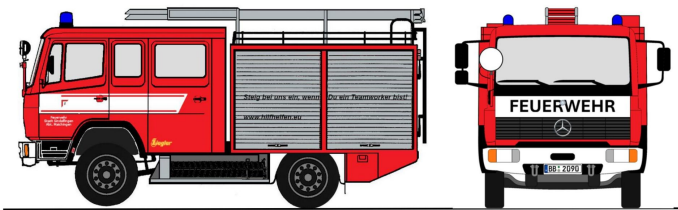

Übersicht

Loewe 4068 - MERCEDES BENZ 917 (LN2) - LF 8/6 - Fw. Sindelfingen

Loewe

Produktnummer: A339089

Preis

65,99 €*
© 2026 Loewe

Preise inkl. MwSt. zzgl. Versandkosten

Beschreibung

Löschgruppenfahrzeug LF 8/6 der Feuerwehr Sindelfingen. Das Fahrzeug trägt das Kfz.-Kennzeichen BB-2090 und die Funkkennung "Florian Sindelfingen 01/42".

Produktinformationen

Größe:	H0
--------	----