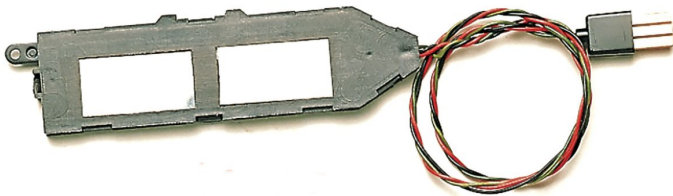

Übersicht

Roco 42620 - RocoLine mit Bettung, Weichenantrieb mit Endabschaltung

Roco

Produktnummer: A237404

Preis

UVP 15,90 € *** (12.01% gespart)
13,99 €*

Preise inkl. MwSt. zzgl. Versandkosten

Beschreibung

RocoLine mit Bettung,
Weichenantrieb mit Endabschaltung

Produktinformationen

Größe:	H0
---------------	----