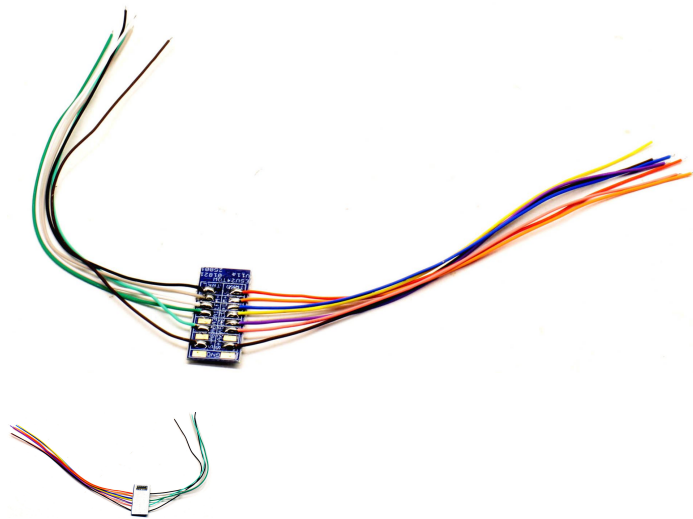

Übersicht

ESU 53953 - Adapterplatine, 24-pol E24 Buchse auf offene Litzen, 88mm

ESU

Produktnummer: A337397

Preis

UVP 6,95 € *** (3.74% gespart)
6,69 €*

Preise inkl. MwSt. zzgl. Versandkosten

Beschreibung

Adapterplatine, 24-pol E24 Buchse auf offene Litzen, 88mm

Produktinformationen

Größe:	alle
---------------	------