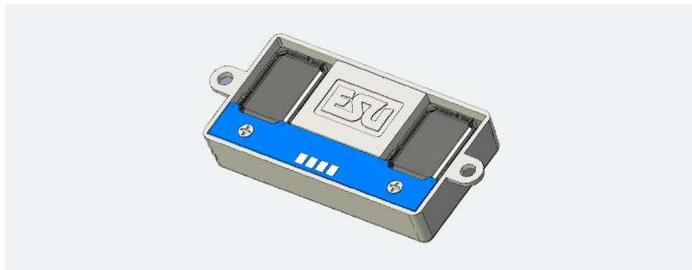

Übersicht

ESU 50345 - Lautsprecher

22mm x 42mm x 8.0mm, rechteckig, 4 Ohm, Bassreflex

ESU

Produktnummer: A285724

Preis

UVP 18,95 € *** (10.29% gespart)
17,00 €*

Preise inkl. MwSt. zzgl. Versandkosten

Beschreibung

Lautsprecher 22mm x 42mm x 8.0mm, rechteckig, 4 Ohm, Bassreflex

Dieses neue Lautsprechermodul passt überall dort, wo bisher 20mm x 40mm Rechtecklautsprecher verbaut wurden. Mit Hilfe des verbauten passiven Radiators in Verbindung mit zwei Rechtecklautsprechern erreicht das Modul eine deutlich verbesserte Basswiedergabe und erreicht einen beachtlichen Schalldruck auch bei den Höhen und Mitten. Das Modul eignet sich insbesondere für Diesel- oder Dampflok, wo auf zeitgemäße Basswiedergabe Wert gelegt wird. Der Lautsprecher passt perfekt zu unseren LokSound 5 micro, LokSound 5 oder LokSound 5 L Decodern.

Produktinformationen

Größe:	alle
--------	------