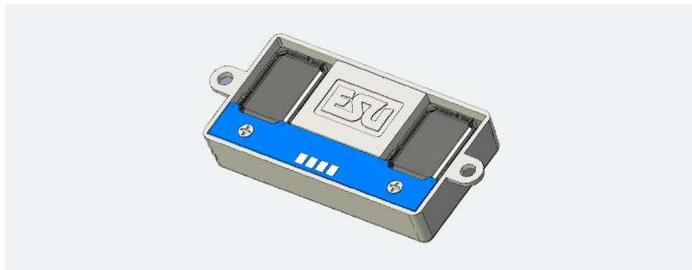

## 22mm x 42mm x 8.0mm, rechteckig, 4 Ohm, Bassreflex

ESU

Produktnummer: A285724

## Beschreibung

Lautsprecher 22mm x 42mm x 8.0mm, rechteckig, 4 Ohm, Bassreflex

Dieses neue Lautsprechermodul passt überall dort, wo bisher 20mm x 40mm Rechtecklautsprecher verbaut wurden. Mit Hilfe des verbauten passiven Radiators in Verbindung mit zwei Rechtecklautsprechern erreicht das Modul eine deutlich verbesserte Basswiedergabe und erreicht einen beachtlichen Schalldruck auch bei den Höhen und Mitten. Das Modul eignet sich insbesondere für Diesel- oder Dampflok, wo auf zeitgemäße Basswiedergabe Wert gelegt wird. Der Lautsprecher passt perfekt zu unseren LokSound 5 micro, LokSound 5 oder LokSound 5 L Decodern.