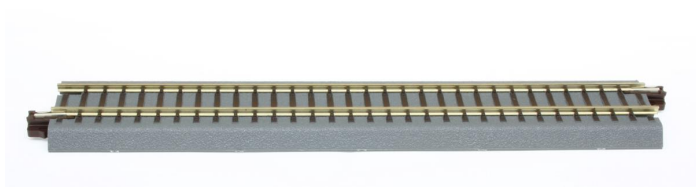

Übersicht

Tillig 83712 - Gerades Bettungsgleis BG1, 166mm, braune Schwellen

Tillig

Produktnummer: A206556

Preis

UVP 3,30 € *** (6.06% gespart)
3,10 €*

Preise inkl. MwSt. zzgl. Versandkosten

Beschreibung

Gerades Gleis braun 166 mm

- Kinderleicht, stabil und robust
- Sichere Verbindung der Gleiselemente (ein "Klick" und Fertig)
- Weichenantriebe sind nicht sichtbar
- Hervorragend geeignet zum häufigen Auf- und Abbau v

Produktinformationen

Größe:	H0m-TT
--------	--------