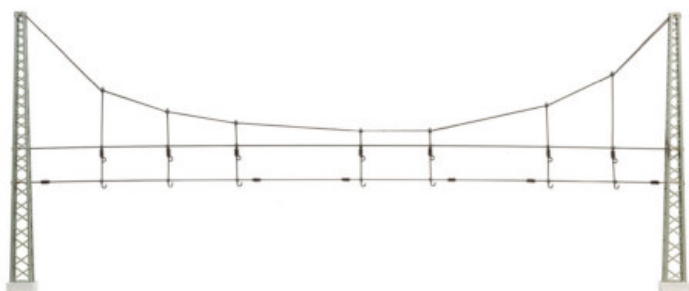

Übersicht

Sommerfeldt 130 - Einfach- Quertragwerk 0,9 m 250mm, BS

Sommerfeldt

Produktnummer: A135120

Preis

UVP 27,00 € *** (3.74% gespart)
25,99 €*

Preise inkl. MwSt. zzgl. Versandkosten

Beschreibung

Dieses Quertragwerk (5 Gleise) ist sehr einfach im Aufbau. Hänger und Seitenhalter sind ein Teil. Eine elektrische Trennung ist möglich. Genaue Bauanleitung liegt dem Bausatz bei (je Gleis ein Hänger).

Produktinformationen

Größe:	H0
---------------	----