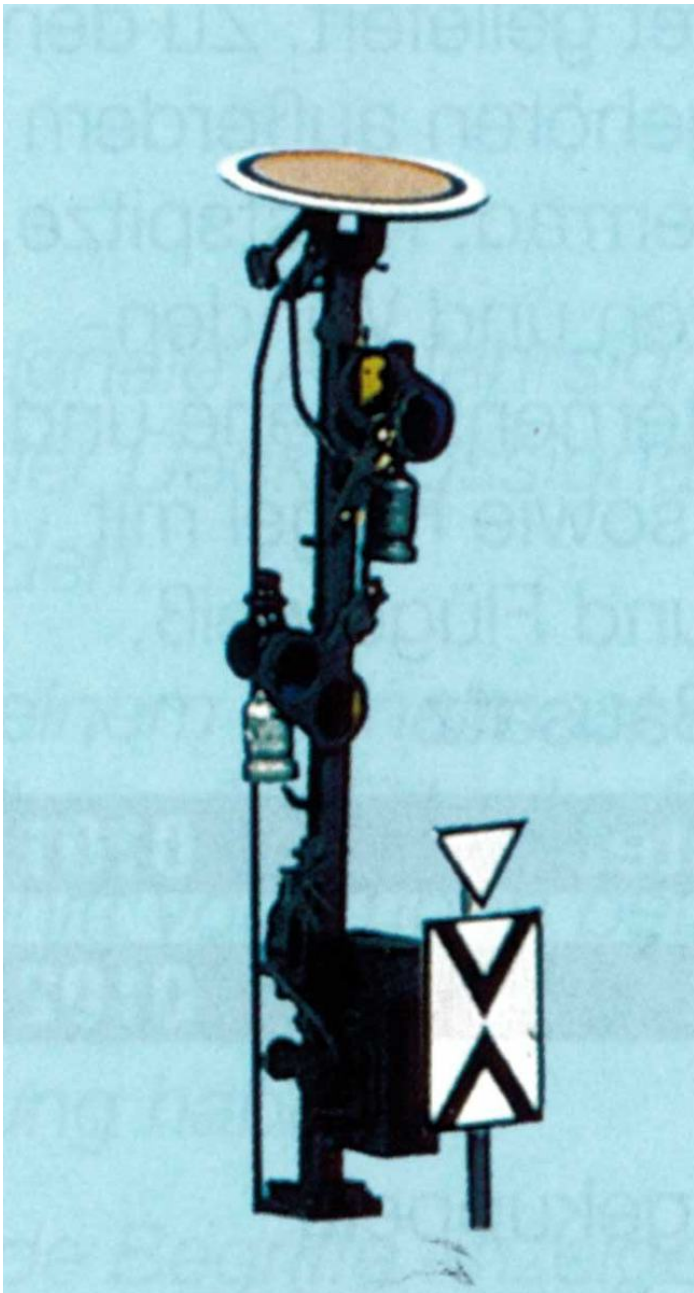

elriwa®

Ihr Fachhandel für
Modellbahnen und Zubehör

Modellbahnshop elriwa
Radeberger Str. 32
01454 Wachau OT
Feldschlößchen
Deutschland

Kontakt:
Telefon: 03528-4779070
E-Mail: info@elriwa.de

Preis

78,80 €*
* inkl. MwSt.

Preise inkl. MwSt. zzgl. Versandkosten

Erstellt am 19.04.2026.

Dieses Dokument stellt kein Angebot dar. Es gelten die aktuellen Preise im Online-Shop.

* Alle Preise inkl. gesetzl. Mehrwertsteuer zzgl. Versandkosten, wenn nicht anders angegeben.