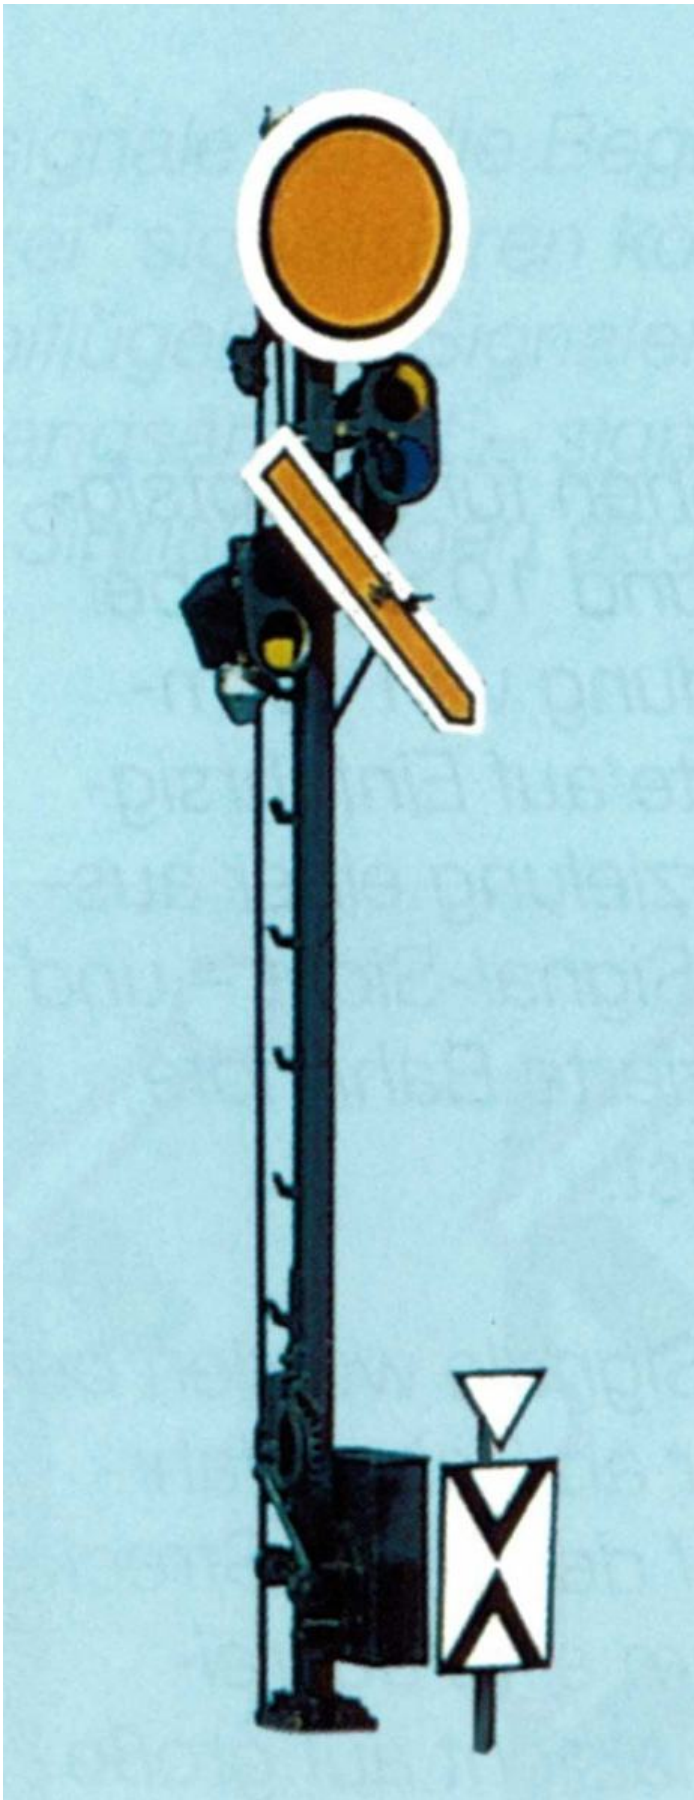

elriwa®

Ihr Fachhandel für
Modellbahnen und Zubehör

Modellbahnshop elriwa
Radeberger Str. 32
01454 Wachau OT
Feldschlößchen
Deutschland

Kontakt:
Telefon: 03528-4779070
E-Mail: info@elriwa.de

Erstellt am 19.04.2026.

Dieses Dokument stellt kein Angebot dar. Es gelten die aktuellen Preise im Online-Shop.

* Alle Preise inkl. gesetzl. Mehrwertsteuer zzgl. Versandkosten, wenn nicht anders angegeben.