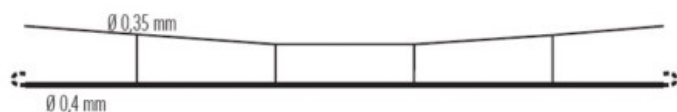

Übersicht

Sommerfeldt 444 - 5 Profi- Fahrdrähte 0,4x250mm offen

Sommerfeldt

Produktnummer: A135270

Preis