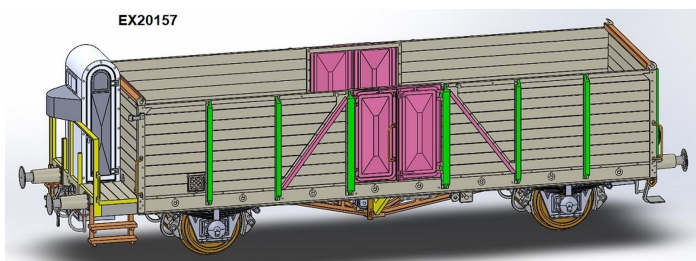

Übersicht

Exact-Train EX20157 - Offener Güterwagen Ommru 'Villach', DR, Ep.III, mit Bremserhaus

Exact-Train

Produktnummer: A214049

Preis

UVP 54,95 € *** (5.39% gespart)
51,99 €*

Preise inkl. MwSt. zzgl. Versandkosten

Beschreibung

Villach DR Ommru (Bremsenhaus)

Produktinformationen

Größe:	H0
Gattung:	Güterwagen
Bahngesellschaft:	DR
Epoche:	III
Stromsystem:	2L-Gleichstrom (DC)
Digital:	nein
Sound:	nein
Kupplungssystem:	Kupplungsschacht nach NEM mit KK-Kinematik