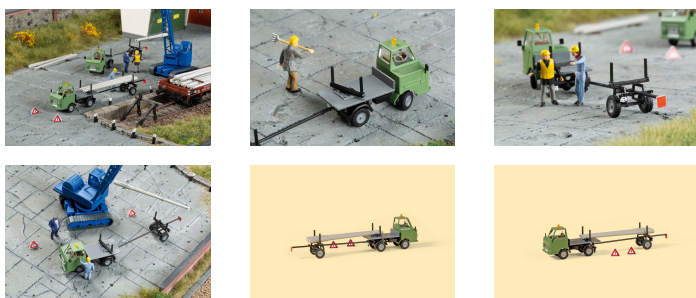

Übersicht

Auhagen 41677 - Multicar M22 Langtransport mit Nachäuffer, Bausatz

Auhagen

Produktnummer: A323897

Preis

UVP 32,90 € *** (20% gespart)
26,32 €*

Preise inkl. MwSt. zzgl. Versandkosten

Erstellt am 21.04.2026.

Dieses Dokument stellt kein Angebot dar. Es gelten die aktuellen Preise im Online-Shop.

* Alle Preise inkl. gesetzl. Mehrwertsteuer zzgl. Versandkosten, wenn nicht anders angegeben.

Beschreibung

Bausatz. Zum sicheren Transport für lange Güter, in diesem Fall beiliegende Spannbetonmasten, bietet sich ein gezogener Nachläufer ideal an. Hier ruht die Ladung sowohl auf dem Drehschemel des bekannten Multicar M22 Modells als auch zwischen den Rungen des mit einer verstellbaren Zugstange verbundenen Nachlaufanhängers.
96 x 15 x 22 mm