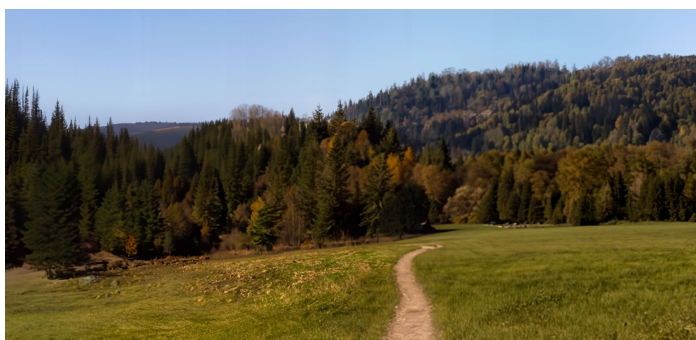

Übersicht

elriwa M2-H48-A - Hintergrund- Platte aus PVC-Hartschaum 'Deutsches Mittelgebirge', Höhe 48 cm, Bild A

[elriwa-Hintergründe](#)

Produktnummer: A334218

Preis

UVP 34,99 € *** (5.72% gespart)
32,99 €*

Preise inkl. MwSt. zzgl. Versandkosten