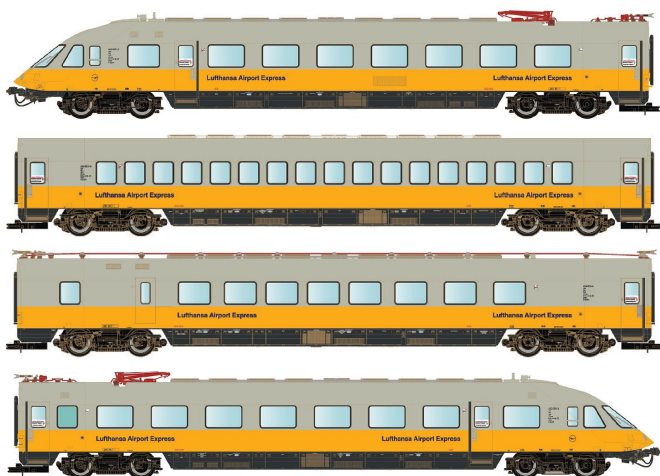

## Übersicht

# L.S. Models 16005 - Triebzug ET 403, 4-teilig, DB/LH, Ep.IV

L.S. Models

Produktnummer: A159600

## Beschreibung

Triebzug ET 403, 4-teilig, DB/LH, Ep.IV  
Betriebsnummer: 403 005-2 / 404 003-6 / 404 103-6 / 403 006-0