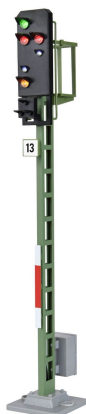

# Viessmann 9013 - Licht- Ausfahrtsignal, H=155mm

Viessmann

Produktnummer: A190144

## Beschreibung

Licht-Ausfahrtsignal, mit 6 LEDs, Epoche III-IV, Höhe: 155 mm

Filigraner Messingmast in originalgetreuer Lackierung mit wartungsfreier und lichtstarker LED-Beleuchtung machen diese Signale zu einem Blickfang. Einfache Montage und Anschluss. Die Montage erfolgt mittels Befestigungsclip im vorgegebenen Abstand zur Schiene. Der Montageclip liegt bei.