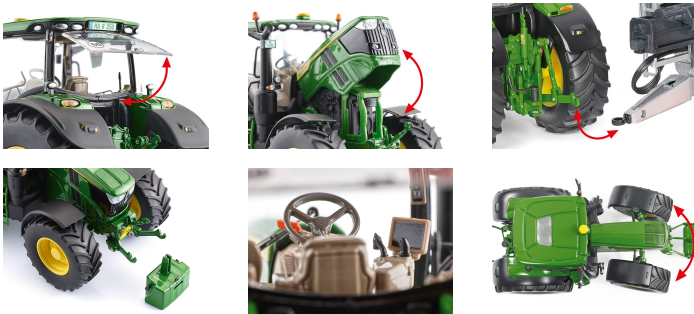

Übersicht

Wiking 077870 - John Deere 6R 250

Wiking

Produktnummer: A334202

Preis

UVP 114,95 € *** (13.01% gespart)
99,99 €*

Preise inkl. MwSt. zzgl. Versandkosten