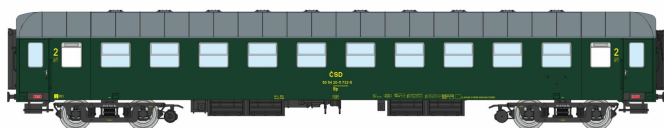

# igra 97110068 - Personenwagen Bp Plzen, Zdice 1, CSD, Ep.IV

IGRA

Produktnummer: A354383

## Beschreibung

Personenwagen Bp Plzen, Zdice 1, CSD, Ep.IV