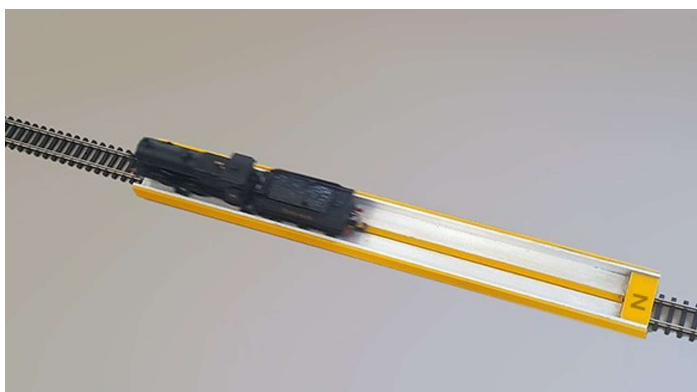

Übersicht

Proses PRLR-02 - Aufgleishilfe Spur N

Proses

Produktnummer: A263784

Preis

UVP 31,95 € *** (6.13% gespart)
29,99 €*

Preise inkl. MwSt. zzgl. Versandkosten

Beschreibung

Ein weiteres großartiges Werkzeug, mit denen Sie lange Modelle sicher und einfach auf Ihr Gleis bringen können. Die Aufgleishilfe wird von der Strecke mit Strom versorgt. Somit "fährt" das Modell auf das Gleis. Beide Enden sind offen, um den Zugang beidseitig zu ermöglichen. Länge: 23 cm

Produktinformationen

Größe:	N
--------	---