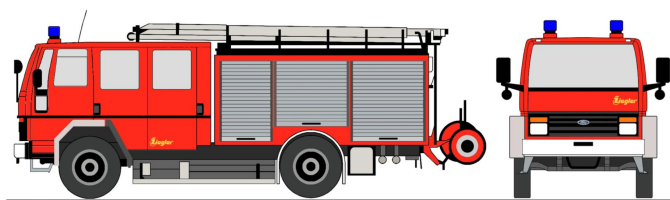

Übersicht

Loewe 4060 - FORD CARGO 1320 - LF 16 - Neutral Tagesleuchttrot

Loewe

Produktnummer: A339081

Preis

65,99 €*
€

Preise inkl. MwSt. zzgl. Versandkosten

Beschreibung

Löschgruppenfahrzeug LF 16 in neutraler Farbgebung in Tagesleuchtfarbe RAL3024.

Produktinformationen

Größe:	H0
---------------	----