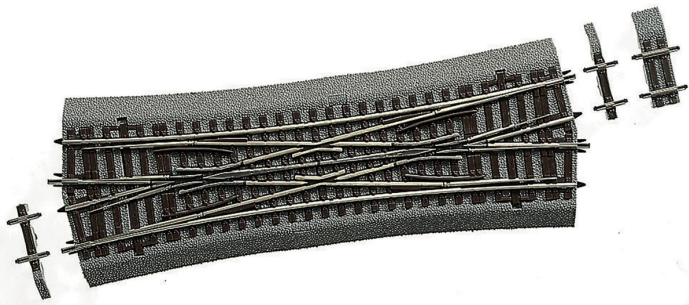

Übersicht

Roco 42594 - RocoLine mit Bettung, Doppelkreuzungsweiche DKW15, 15'

Roco

Produktnummer: A237401

Preis

UVP 59,90 € *** (6.53% gespart)
55,99 €*

Preise inkl. MwSt. zzgl. Versandkosten

Beschreibung

RocoLine mit Bettung,
Doppelkreuzungsweiche DKW15, 15'

Produktinformationen

Größe:	H0
---------------	----