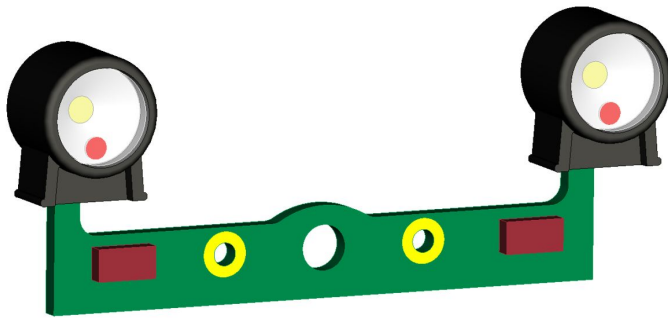

Übersicht

Fischer-Modell

Fischer-Modell 20006150 - Laternen, polnische Ausführung, auf Leiterplatte

Produktnummer: A206209

Preis